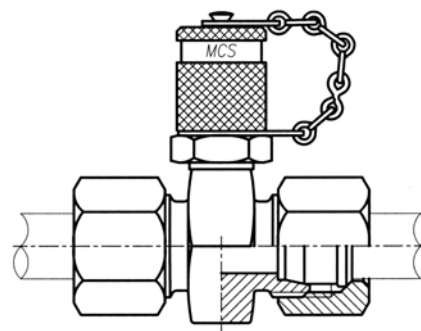

Minipresa di pressione inox - serie 625.xx Stainless steel check coupling - series 625.xx

INOX AISI 316 - DIN 1.4436

Stainless steel AISI 316 - DIN 1.4436

Modello Model
625.01.XXX.XX

Modello Model
625.02.XXX.XX

Modello Model
625.04.XXX.XX

Per completare il codice vedere serie "620"

See series "620" to complete code

Per tenuta a pistoncino utilizzare "626"

Use code "626" for poppet valve