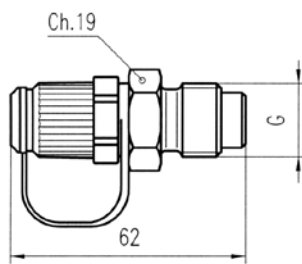

Giunzione con valvola di non ritorno - serie 620.15
Junction with no-return valve - series 620.15

Filettatura
Thread

p max.

Part. No.

G
M 16 x 2

630 bar

620.15.162.00