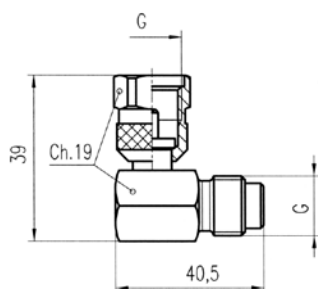

Giunzione a gomito - serie 620.13

90° elbow connection - series 620.13

Filettatura
Thread

p max.

Part. No.

G
M 16 x 2

630 bar

620.13.000.00