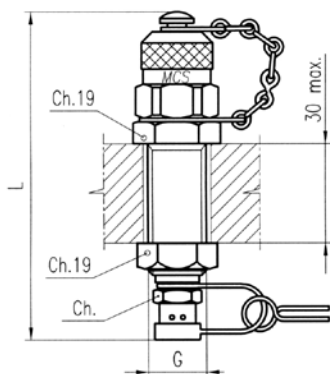

Minipresa passaparete (attacco a baionetta) - serie 620.12
Bulkhead check-coupling (plug-in connection) - series 620.12

| Filettatura Thread | p max. | Quote Dimensions | | Con cappuccio di plastica | Con cappuccio di metallo |
|-----------------------|---------|---------------------|---------|------------------------------|-----------------------------|
| | | Ch. mm | L mm | With plastic cap | With metal cap |
| M 16 x 2 | 400 bar | 12 | 87 | 620.12.000.70 | 620.12.000.71 |