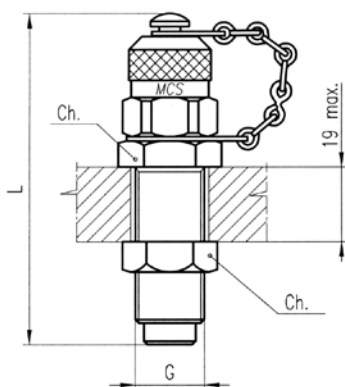

Minipresa passaparete - serie 620.11

Bulkhead check-coupling - series 620.11

Filettatura Thread	p max.	Quote Dimensions		Con cappuccio di plastica	Con cappuccio di metallo
		Ch. mm	L mm	With plastic cap	With metal cap
M 16 x 2	630 bar	19	81	620.11.000.70	620.11.000.71