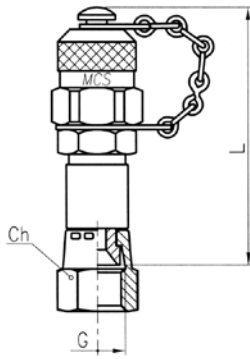

## Minipresa di pressione femmina girevole sede JIC 37° - serie 620.05 Check-coupling female swivel JIC 37° - series 620.05

Secondo ISO 8434-2/SAE J514  
According to ISO 8434-2/SAE J514

Filettatura Thread G	p max.	Quote Dimensions		Con cappuccio di plastica	Con cappuccio di metallo
		L mm	Ch. mm	With plastic cap	With metal cap
7/16"-20 UNF	450 bar	60	14	620.05.404.00	620.05.404.01
1/2"-20 UNF	420 bar	61	17	620.05.405.00	620.05.405.01
9/16"-18 UNF	350 bar	61	19	620.05.406.00	620.05.406.01
3/4"-16 UNF	350 bar	54	22	620.05.408.00	620.05.408.01