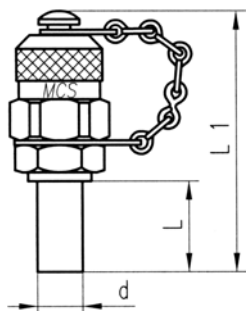

Minipresa di pressione con codolo liscio - serie 620.03

Check-coupling with stand pipe - series 620.03

Serie Series	p max.	Quote Dimensions		Con cappuccio di plastica	Con cappuccio di metallo
		L mm	L1 mm	With plastic cap	With metal cap
6	630 bar	20	57	620.03.006.50	620.03.006.51
8	630 bar	20	57	620.03.008.50	620.03.008.51
10	630 bar	20	57	620.03.010.50	620.03.010.51
12	630 bar	26	60	620.03.012.50	620.03.012.51